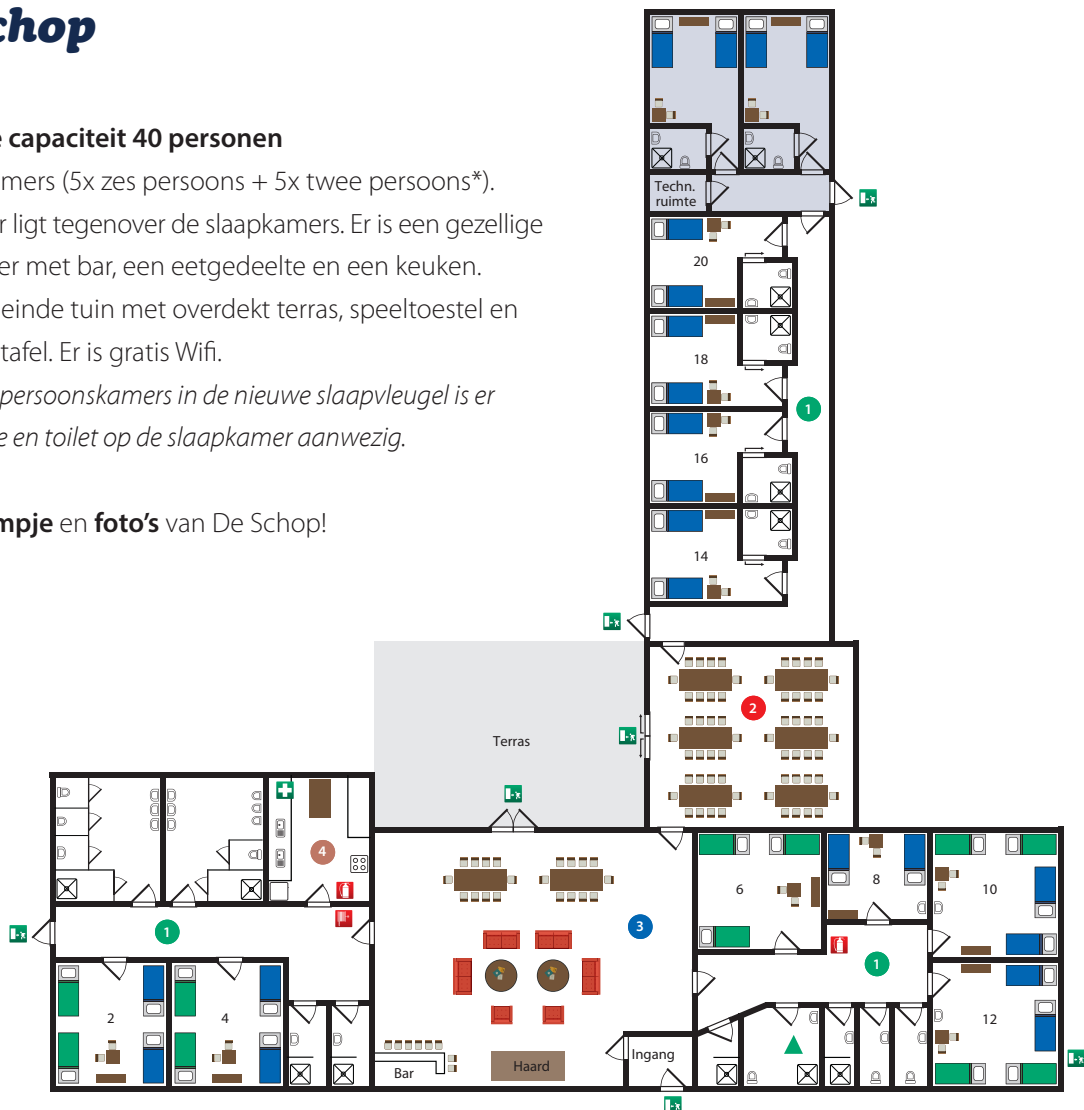

Prijswijzigingen voorbehouden.

Plattegronden Groepsaccommodaties 2026

De Schop

Maximale capaciteit 40 personen

10 slaapkamers (5x zes persoons + 5x twee persoons*).
Het sanitair ligt tegenover de slaapkamers. Er is een gezellige woonkamer met bar, een eetgedeelte en een keuken.
Ruim omheinde tuin met overdekt terras, speeltoestel en tafeltennistafel. Er is gratis Wifi.

**Bij 4 twee persoonskamers in de nieuwe slaapvleugel is er een douche en toilet op de slaapkamer aanwezig.*

Zie het **filmpje** en **foto's** van De Schop!

- | | | |
|------------------------|--------------|-------------------------|
| Eénpersoonsbed | Slaagedeelte | Brandhaspel |
| Hoog/laag bed | Eetgedeelte | Brandblusser |
| Stapelbed (opklapbaar) | Zitgedeelte | EHBO-trommel |
| | Keuken | Vluchtroute/nooduitgang |
-
- | |
|---|
| Aangepaste badkamer met douchestoel |
| Aangepaste badkamer met douchebrancard |
| Aangepaste badkamer zonder vaste douchestoel |
| Deze kamers behoren niet standaard tot de Schop, maar zijn los bij te boeken. |